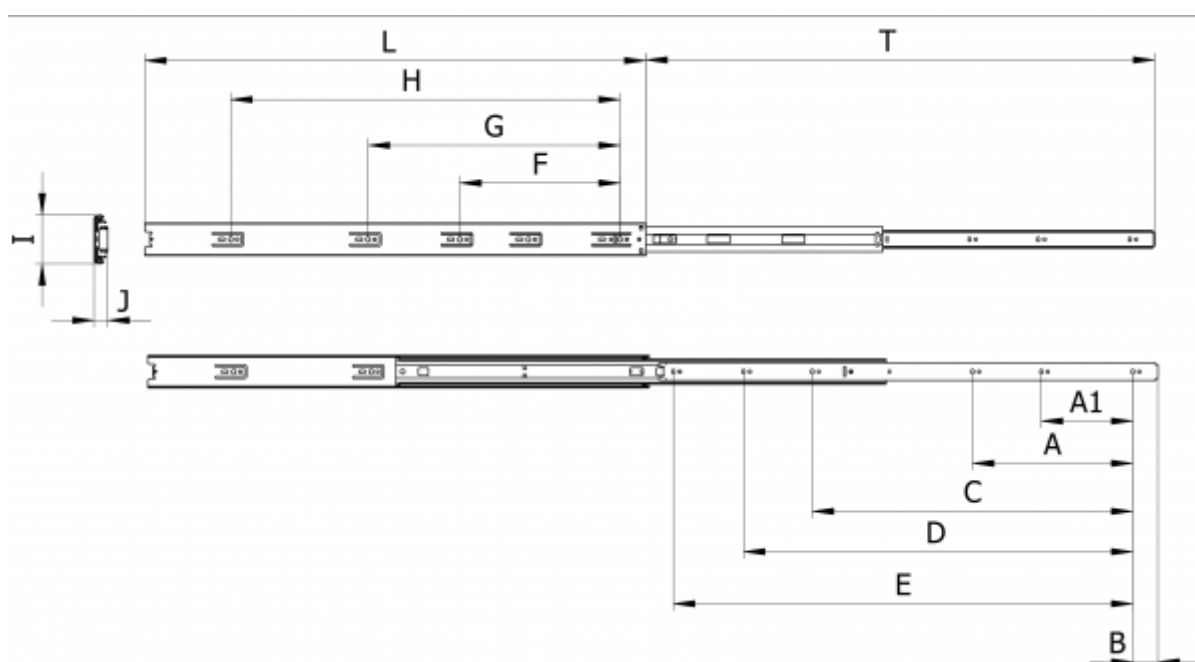

Varenummer: 11134041

Beskrivelse: Thomas Regout skuffeskinne 11134041 4608, 3led  
indb.mål 700 mm / bæreevne 33 kg / udtræk 711 mm

## Mål

A	= 224	G = 352
A1	= 128	H = -
B	= 35	I = 45.4
Bæreevne	= 33	J = 12.7
C	= 416	L = 700
D	= 544	T = 711
E	= 642	
F	= 224	